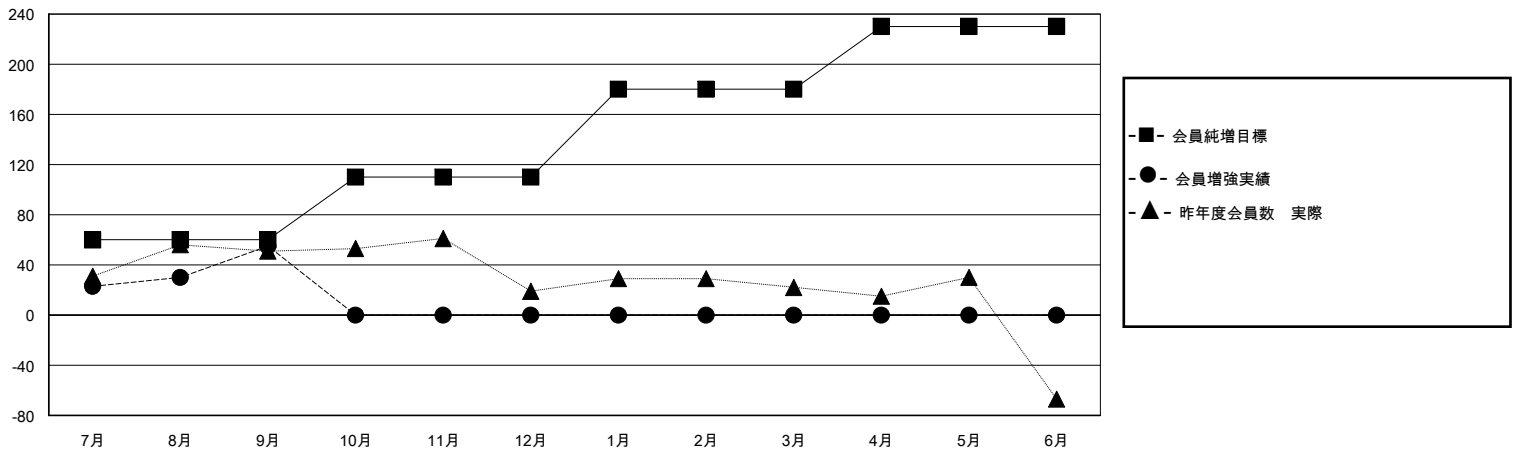

MONTHLY MEMBERSHIP PROGRESS REPORT

District 336 C

Results as of: 9/30/2024

GMT:

地域 JAPAN

GMT会則地域

クラブ				名			
結果：2024-2025				結果：2024-2025			
四半期	新クラブ目標	新クラブ	解散クラブ	四半期	会員純増目標	会員増強実績	退会者(転籍を含む)実際
7月/8月/9月	0	0	0	7月/8月/9月	60	83	25
10月/11月/12月	1	0	0	10月/11月/12月	50	0	0
1月/2月/3月	0	0	0	1月/2月/3月	70	0	0
4月/5月/6月	0	0	0	4月/5月/6月	50	0	0

新クラブ目標及び実績累計

会員目標及び実績累計

解散クラブ: 0	31 CLUBS OF 76 一名以上の新会員を登録	男女別 男性 2,279 (81.83%) 女性 506 (18.17%)
退会者 物故会員 4 クラブ解散 0 その他 19 合計 23	会員累計データを見るには、ここをクリック	世帯主/家族会員合計 0 国際会費半額の家族会員 0